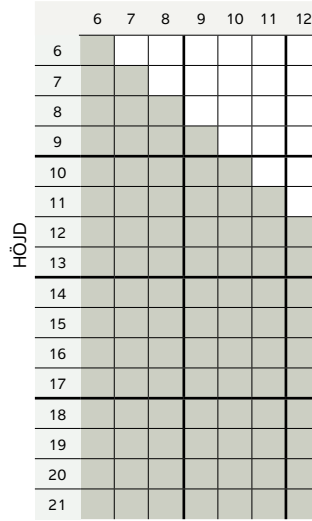

Sidhängt fönster – ljud

Rw 35 dB, Rw+C 33 dB, Rw+Ctr 29 dB

BREDD

Rw 37 dB, Rw+C 36 dB, Rw+Ctr 33 dB

BREDD

Rw 39 dB, Rw+C 38 dB, Rw+Ctr 34 dB

BREDD

Rw 45 dB, Rw+C 44 dB, Rw+Ctr 41 dB

BREDD