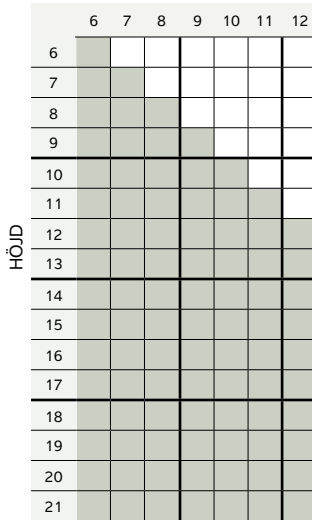

Sidhängt fönster – ljud

Rw 35 dB, Rw+C 33 dB, Rw+Ctr 29 dB

BREDD

Rw 37 dB, Rw+C 36 dB, Rw+Ctr 33 dB

BREDD

Rw 39 dB, Rw+C 38 dB, Rw+Ctr 34 dB

BREDD

Rw 45 dB, Rw+C 44 dB, Rw+Ctr 41 dB

BREDD