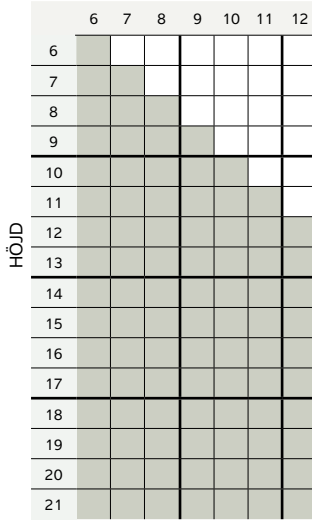

Sidhängt fönster – ljud

Rw 35 dB, Rw+C 33 dB, Rw+Ctr 29 dB

BREDD

Rw 37 dB, Rw+C 36 dB, Rw+Ctr 33 dB

BREDD

Rw 39 dB, Rw+C 38 dB, Rw+Ctr 34 dB

BREDD

Rw 45 dB, Rw+C 44 dB, Rw+Ctr 41 dB

BREDD